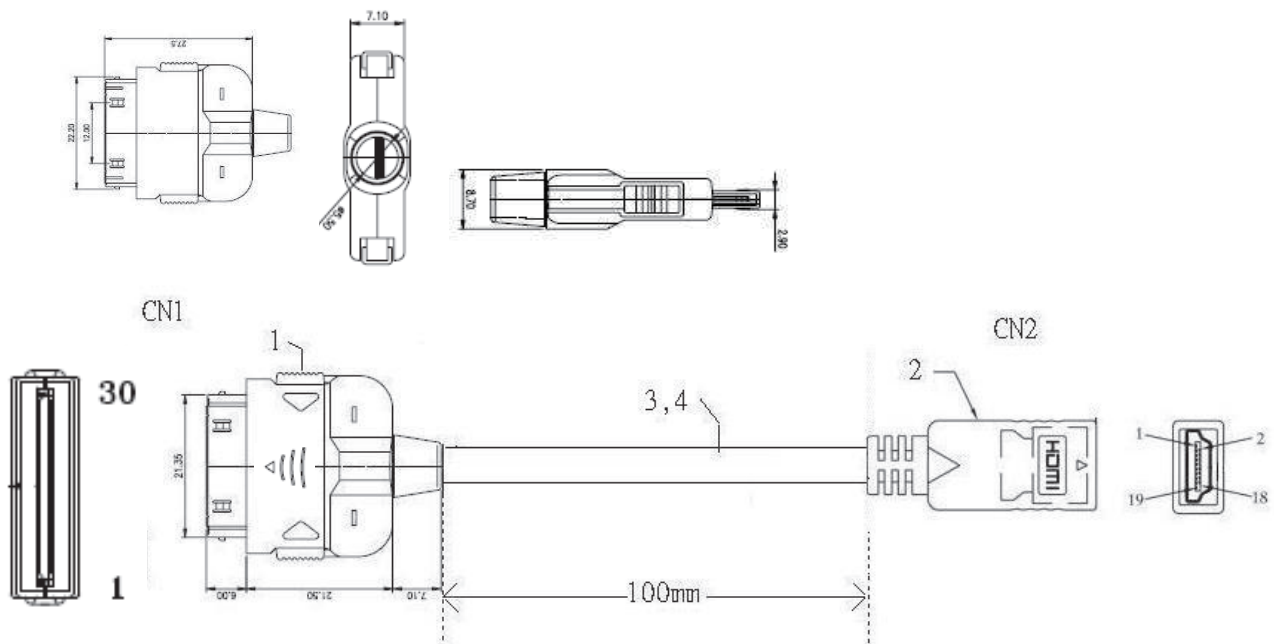

HDMI Adapter Cable

Winmate Part Number:94E0190300K0

Features:

- For HDMI output from 30 pin extension port
- Length:10cm
- HDMI connector: Type A, female

SCIGATE AUTOMATION (S) PTE LTD

No.1 Bukit Batok Street 22 #01-01 Singapore 659592

Tel: (65) 6561 0488

Fax: (65) 6562 0588

Email: sales@scigate.com.sg

Web: www.scigate.com.sg

Business Hours: Monday - Friday 8.30am - 6.15pm

Cable Drawing:

Cable Pin Assignment:

PIN NO.	SYMBOLS	COLOR		PIN NO.	SYMBOLS	COLOR
CN1-1	+5V	Red	↔	CN2-18	+5V	Red
CN1-8	HDMI TMDS0+	WHT	↔	CN2-7	HDMI TMDS0+	WHT
CN1-9	GND	Black	↔	CN2-8	GND	Black
CN1-10	HDMI TMDS0-	BLUE	↔	CN2-9	HDMI TMDS0-	BLUE
CN1-5	HDMI TMDS1+	WHT	↔	CN2-4	HDMI TMDS1+	WHT
CN1-6	GND	Black	↔	CN2-5	GND	Black
CN1-7	HDMI TMDS1-	BLUE	↔	CN2-6	HDMI TMDS1-	BLUE
CN1-2	HDMI TMDS2+	WHT	↔	CN2-1	HDMI TMDS2+	WHT
CN1-3	GND	Black	↔	CN2-2	GND	Black
CN1-4	HDMI TMDS2-	BLUE	↔	CN2-3	HDMI TMDS2-	BLUE
CN1-11	HDMI CLK+	WHT	↔	CN2-10	HDMI CLK+	WHT
CN1-12	GND	Black	↔	CN2-11	GND	Black
CN1-13	HDMI CLK-	BLUE	↔	CN2-12	HDMI CLK-	BLUE
CN1-14	HDMI CEC	ORG	↔	CN2-13	HDMI CEC	ORG
CN1-15	HDMI DDC CLK	GRN	↔	CN2-15	HDMI DDC CLK	GRN
CN1-16	HDMI DDC DATA	YELLOW	↔	CN2-16	HDMI DDC DATA	YELLOW
CN1-17	GND	Black	↔	CN2-17	GND	Black
CN1-18	HDMI HPD1	PINK	↔	CN2-19	HDMI HPD1	PINK